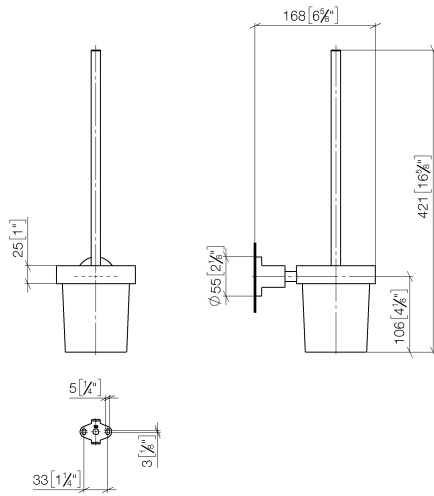

83 900 892

- Vaso de cristal, mate
- Cabezal de escobilla de color negro mate
- Ancho 110mm
- Altura 415 mm
- Saliente 180 mm

	Cromo	83 900 892-00
	Platino cepillado	83 900 892-06
	Platino	83 900 892-08
	Dark Chrome	83 900 892-19
	Latón cepillado (Oro 23k)	83 900 892-28
	Negro mate	83 900 892-33
	Champagne cepillado (Oro 22k)	83 900 892-46
	Champagne (Oro 22k)	83 900 892-47
	Cromo cepillado	83 900 892-93
	Dark Platinum cepillado	83 900 892-99

83 900 892

mm [inches]

83 900 892

Piezas para otros acabados pueden encontrarse aquí:
Platino cepillado

Lista de piezas de recambios

N°	Número de artículo	Denominación	Cantidad de montaje	Plazo de entrega
1	90 20 97 507 00-00	manilla	1	10
2	90 18 50 601 00 90	cepillo	1	2
3	90 90 04 008 00 82	vaso	1	2
4	08 17 20 634-00	soporte	1	10
5	08 17 20 624-00	soporte	1	10
6	04 31 11 113 00 90	varilla	1	2
7	08 17 89 505-00	soporte	1	10
8	09 30 11 046 90	disco	1	2
9	08 18 50 586 90	tornillo	1	2
10	09 23 10 026 90	tuerca	1	2
11	05 17 20 739 00 90	juego de fijación	1	2