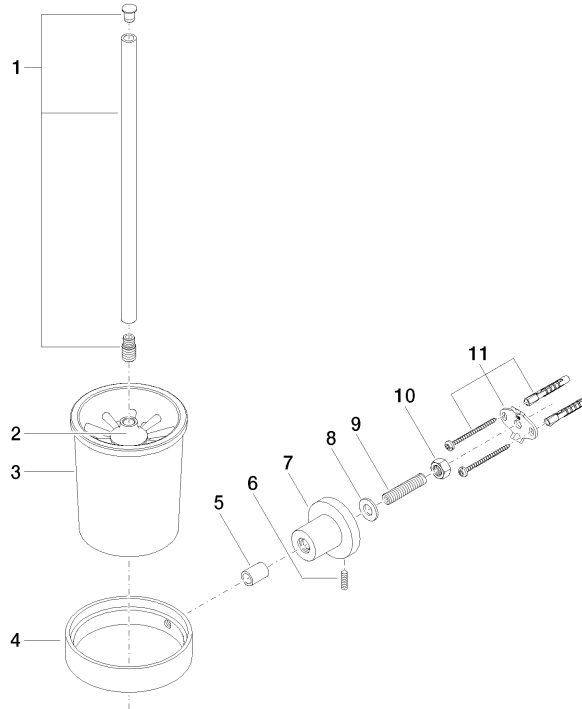

83 900 892

- Vaso de cristal, mate
- Cabezal de escobilla de color negro mate
- Ancho 110mm
- Altura 415 mm
- Saliente 180 mm

	Cromo	83 900 892-00
	Platino cepillado	83 900 892-06
	Platino	83 900 892-08
	Dark Chrome	83 900 892-19
	Latón cepillado (Oro 23k)	83 900 892-28
	Negro mate	83 900 892-33
	Champagne cepillado (Oro 22k)	83 900 892-46
	Champagne (Oro 22k)	83 900 892-47
	Cromo cepillado	83 900 892-93
	Dark Platinum cepillado	83 900 892-99

83 900 892

mm [inches]

83 900 892

Piezas para otros acabados pueden encontrarse aquí:
Platino cepillado

Lista de piezas de recambios

N°	Número de artículo	Denominación	Cantidad de montaje	Plazo de entrega
1	90 20 97 507 00-00	manilla	1	10
2	90 18 50 601 00 90	cepillo	1	2
3	90 90 04 008 00 82	vaso	1	2
4	08 17 20 634-00	soporte	1	10
5	08 17 20 624-00	soporte	1	10
6	04 31 11 113 00 90	varilla	1	2
7	08 17 89 505-00	soporte	1	10
8	09 30 11 046 90	disco	1	2
9	08 18 50 586 90	tornillo	1	2
10	09 23 10 026 90	tuerca	1	2
11	05 17 20 739 00 90	juego de fijación	1	2